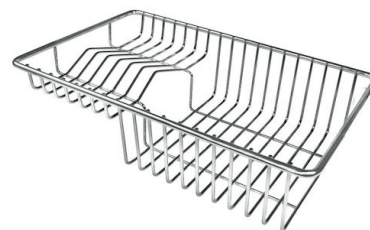

VASCA A RAGGIO STRETTO

Vasche con forme squadrate dal design moderno e con aumentata capienza. Per un'estetica minimal coniugata con la massima praticità.

DETTAGLI

Bordo Installazione

Sottotop

Materiale

Acciaio inox AISI 304

Texture	Vintage
Base	80 cm
Dimensioni	750x440 mm
Dotazioni standard	Ganci di fissaggio, guarnizione, piletta, troppo-pieno e sifone, Imballo in scatola
Fori Mixer	Nessun foro di serie
Foro incasso	Vedi scheda tecnica
Gocciolatoio	No
Larghezza	75 cm
Misura vasca	710x400mm
Numero vasche	1 vasca
Piletta	Piletta 3,5"

DATI TECNICI

Cut out size
Dimensioni per foratura top

GALLERIA FOTOGRAFICA

ACCESSORI OPZIONALI

Cestello bianco
8612 100

Cestello inox
8612 000

Cestello portapiatti inox
8100 303
* solo in abbinamento con l'accessorio
8644 101

Griglia portapiatti inox
8100 154

Scolapasta inox
8154 000

Tagliere in cristallo
8631 300

Tagliere in HPDE
8657 001

Tagliere Twin in HDPE
8644 101

Vaschetta bianca
8153 100

Cestello portapiatti inox
8100 201